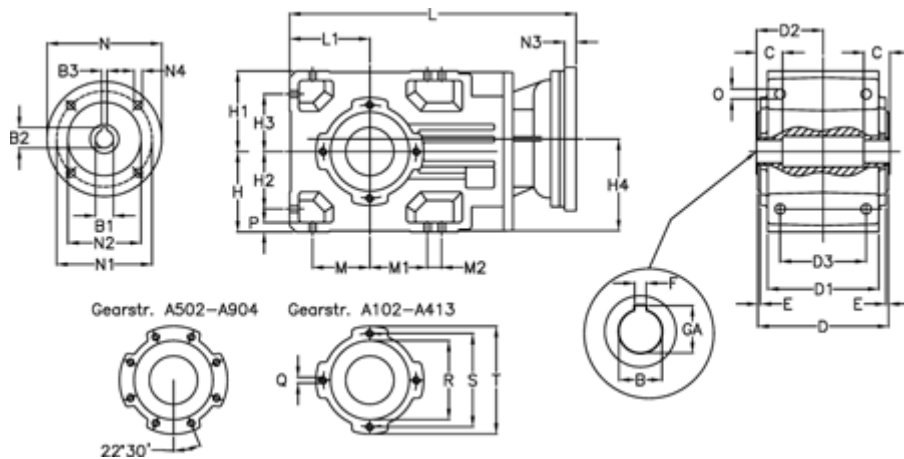

Article number: 296003500643245  
 Description: Bevel helical gearbox  
 A352UH40-6,4-P112B5

## Measures

B = 40	D3 = 135	H3 = 73.0	N1 = 215	S = 130
B1 = 28	Description = A352 UH40-xx P112 B5	H4 = 114.0	N2 = 180	T = 150
B2 = 31.3	E = 3.5	L = 389.0	N3 = 5	
B3 = 8	F = 12	L1 = 100	N4 = M12x16	
C = 70	GA = 43.3	M = 73.0	O = 12.0	
D = 173	H = 100	M1 = 73.0	P = 11	
D1 = 166	H1 = 100	M2 = 11	Q = M10x17	
D2 = 88.5	H2 = 73.0	N = 250	R = 110	